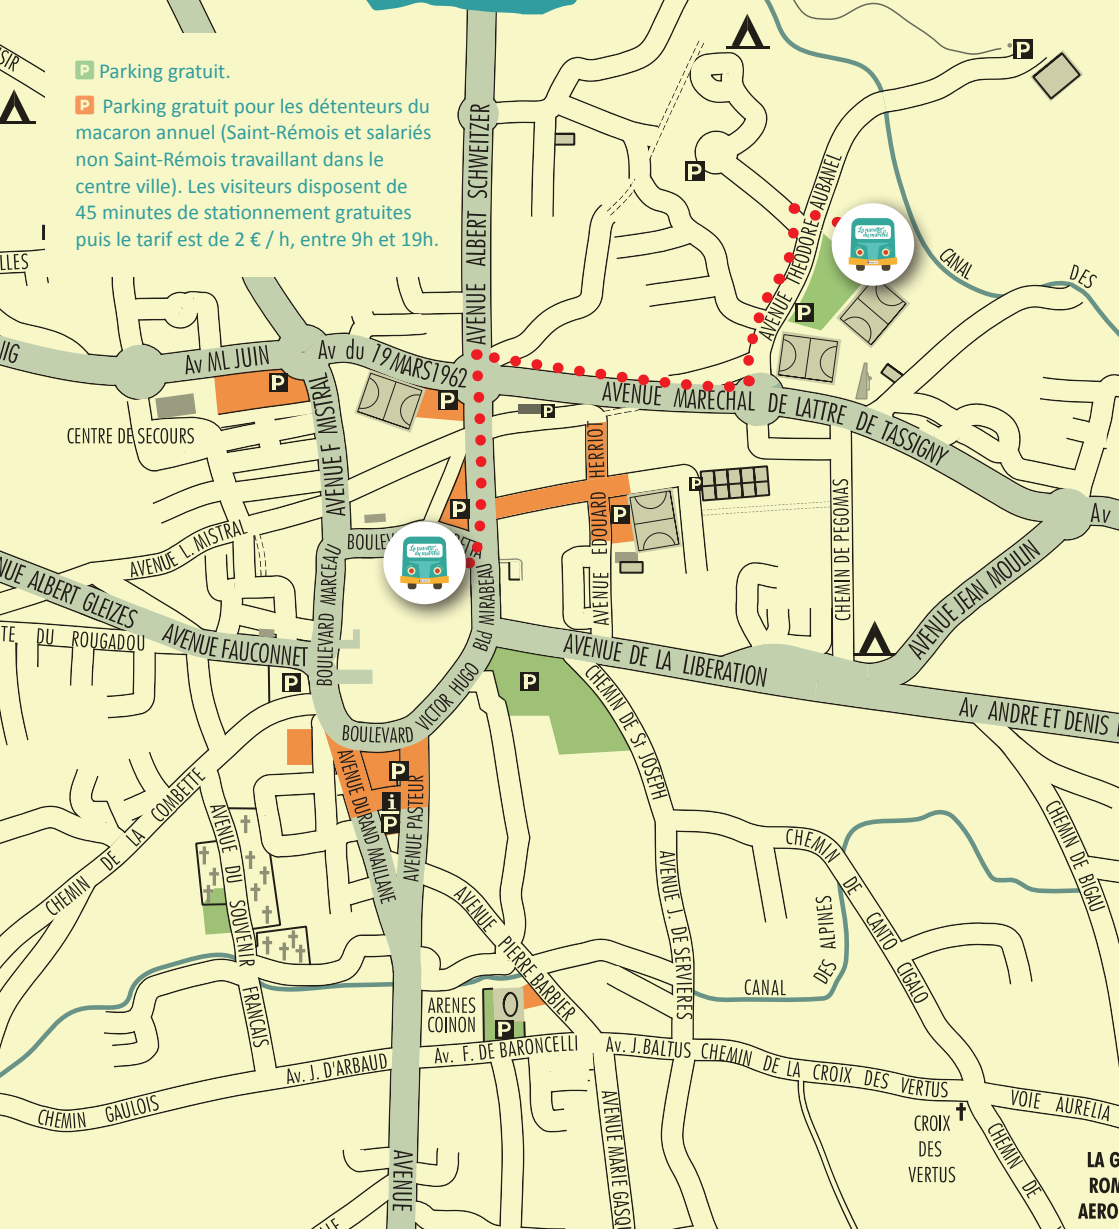

NOUVEAU À SAINT-RÉMY

Dispositif expérimental

Tout l'été à partir du mercredi 30 juin 2021.

**Garez-vous gratuitement au stade de la Petite Crau
et laissez-vous transporter jusqu'au marché !**

(voir plan au dos)

**100%
gratuit
parking +
navette**

**Toutes les 15 min. de 9h à 13h
tous les mercredis**

⚠ Le marché du mercredi 14 juillet est déplacé au jeudi 15

SVP Ne pas jeter sur la voie publique.

NOUVEAU À SAINT-RÉMY

Dispositif expérimental

P Parking gratuit.

P Parking gratuit pour les détenteurs du macaron annuel (Saint-Rémois et salariés non Saint-Rémois travaillant dans le centre ville). Les visiteurs disposent de 45 minutes de stationnement gratuites puis le tarif est de 2 € / h, entre 9h et 19h.